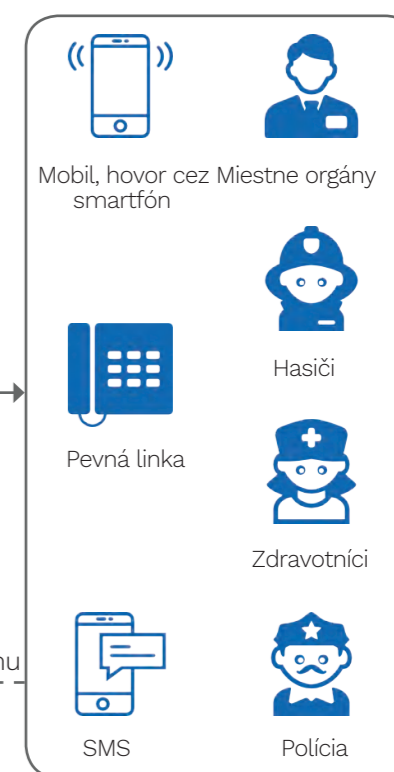

NOTIFIKÁCIA

Potvrdenie prijmu

Sídlo spoločnosti

REWAN s.r.o.
Ivánska cesta 30/B (budova AIRCRAFT) 821 04 Bratislava Slovenská republika

Tel: + 421 23 211 25 81
Mobil: + 421 911 315 432
E-mail: rewan@rewan.sk

www.rewan.sk

Logistické centrum

REWAN s.r.o.
Ľ. Stárka 2150/16
911 05 Trenčín Slovenská republika

Tel: + 421 32 649 10 62
Mobil: + 421 911 366 601
E-mail: rewan@rewan.sk

Servisné centrum

REWAN s.r.o.
Rastislavova ulica 12
951 41 Nitra Slovenská republika

Tel: + 421 32 649 10 62
Mobil: + 421 911 366 601
E-mail: rewan@rewan.sk

Obchodné zastúpenie Česká republika

Rewan Czech Republic s.r.o.
Václavská 119 (budova VIENNA POINT) 619 00 Brno Česká republika

Tel: + 420 547 137 260
Mobil: + 420 732 949 321
E-mail: rewan@rewan.cz

www.rewan.cz