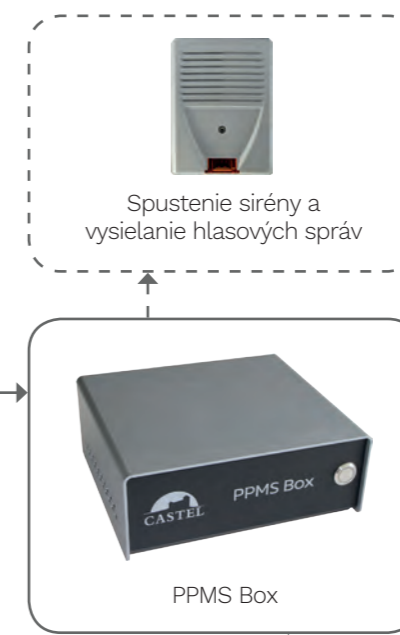

MOŽNOSTI A PRÍSLUŠENSTVO

PPMS BOX 6E6S

IP Box vrátane 6 vstupov / 6 výstupov s napájaním + licencia

- > Dodatočná správa kontaktov: 6 vstupov + 6 výstupov pre box PPMS
- > Limit: 2 moduly na box PPMS
- > Montáž na lištu DIN
- > V 132 mm x D 28 mm x H 84 mm

PPMS DM

Núdzový hlásič pre jednokontaktný PPMS

- > Čierna ručná spúšť pre PPMS
- > Logo PPMS
- > Vráťane resetovacieho kľúča
- > V 87 mm x D 87 mm x H 52 mm

PPMS VOICE INT

Vnútroňá siréna a prehrávač hlasových správ pre PPMS

- > Použitie v interiéri
- > 4 spúšťacie vstupy
- > Správa prednastavených správ a opakovanie pre každý vstup
- > Umožňuje pripojenie 32 sirén na zbernicu
- > 12V napájanie (nie je súčasťou balenia)
- > V 245 mm x D 187 mm x H 68 mm

PPMS VOICE EXT

Prehrávač vonkajších sirén a hlasových správ pre PPMS

- > Vonkajšie použitie
- > Pripojenie blikajúceho svetla
- > 4 spúšťacie vstupy
- > Správa prednastavených správ a opakovanie pre každý vstup
- > Umožňuje pripojenie 32 sirén na zbernicu
- > 12V napájanie (nie je súčasťou balenia)
- > V 245 mm x D 187 mm x H 85 mm

SCHEMA

VYVOLANIE UDALOSTI