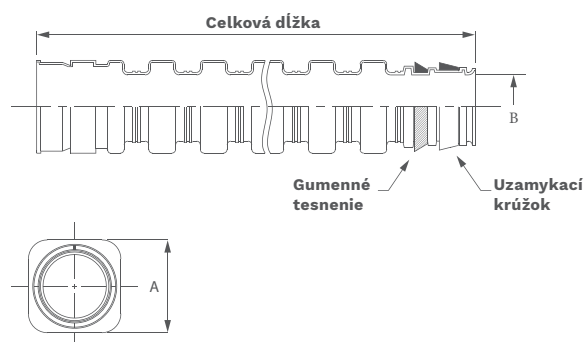

Štandardná rúra

séria	mm		kg			
	A Ø (vonkajší)	B Ø (vnúroň)	celková dĺžka	efektívna dĺžka	dĺžka	celková hmotnosť
50	73	50			1000	2,5
75	100	75			1000	4,5
100	125	100	5300	5250	1000	6,4
130	162	130			1000	11,5
150	184	150			1000	14,6